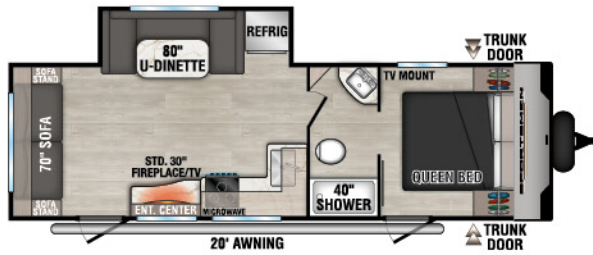

251RSSE

UVW - 5,760 | Exterior Length - 29' 7" | Sleeps - 6