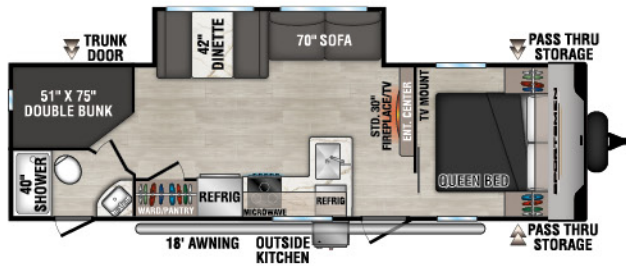

UVW - 5,610 | Exterior Length - 28' 2" | Sleeps - 5

**251RSSE**

UVW - 5,760 | Exterior Length - 29' 7" | Sleeps - 6

**260BHSE**

UVW - 4,990 | Exterior Length - 28' 7" | Sleeps - 9

**261BHKSE**

UVW - 6,270 | Exterior Length - 31' 7" | Sleeps - 9

**292RBKSE**

UVW - 7,070 | Exterior Length - 32' 11" | Sleeps - 5

## 301BHKSE

UVW - 6,430 | Exterior Length - 32'10" | Sleeps - 10

## 332BHKSE

UVW - 7,660 | Exterior Length - 37'3" | Sleeps - 10

**NEW**