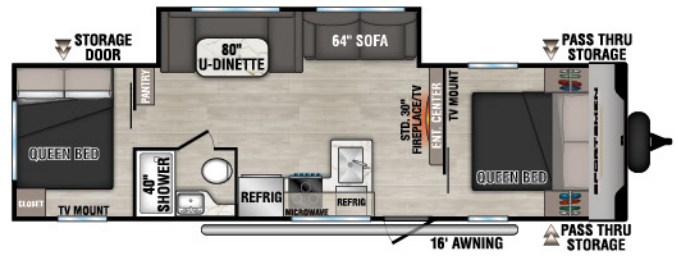

**292RBKSE**

UVW - 7,070 | Exterior Length - 32' 11" | Sleeps - 5

## 301BHKSE

UVW - 6,430 | Exterior Length - 32'10" | Sleeps - 10

## 303QBSE

UVW - 7,600 | Exterior Length - 35'4" | Sleeps - 5

## 332BHKSE

UVW - 7,660 | Exterior Length - 37'3" | Sleeps - 10

**NEW**