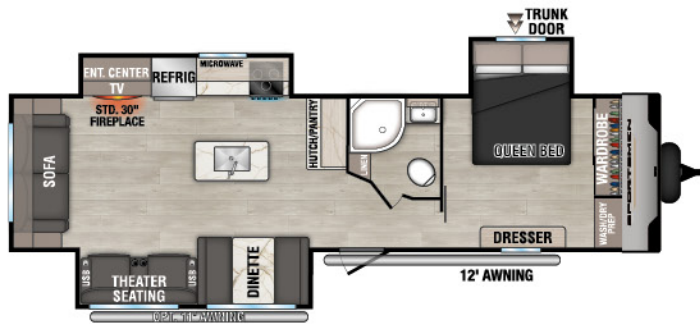

**292RBKSE**

UVW - 7,070 | Exterior Length - 32' 11" | Sleeps - 5

## 301BHKSE

UVW - 6,430 | Exterior Length - 32'10" | Sleeps - 10

## 301DBSE

UVW - 6,360 | Exterior Length - 32'10" | Sleeps - 8

## 332BHKSE

UVW - 7,660 | Exterior Length - 37'3" | Sleeps - 10

**NEW**