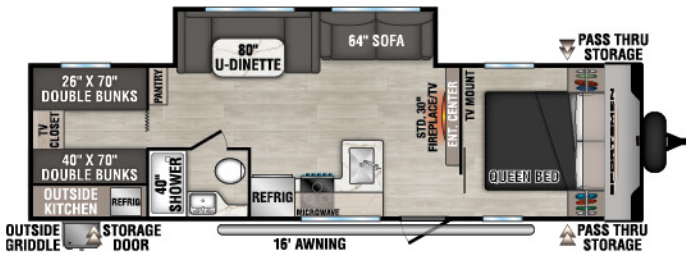

UVW - 5,610 | Exterior Length - 28' 2" | Sleeps - 5

**251RSSE**

UVW - 5,760 | Exterior Length - 29' 7" | Sleeps - 6

**260BHSE**

UVW - 4,990 | Exterior Length - 28' 7" | Sleeps - 9

**261BHKSE**

UVW - 6,270 | Exterior Length - 31' 7" | Sleeps - 9

**292RBKSE**

UVW - 7,070 | Exterior Length - 32' 11" | Sleeps - 5

## 301BHKSE

UVW - 6,430 | Exterior Length - 32'10" | Sleeps - 10

## 332BHKSE

UVW - 7,660 | Exterior Length - 37'3" | Sleeps - 10

**NEW**