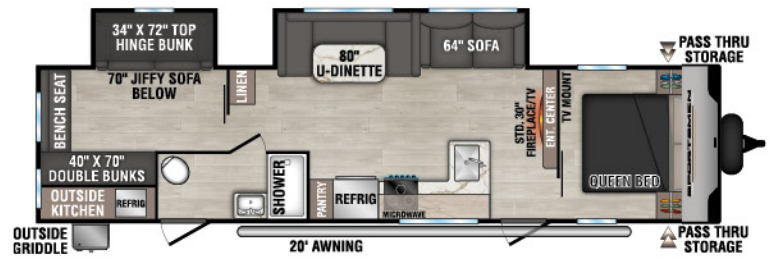

## 301BHKSE

UVW - 6,430 | Exterior Length - 32'10" | Sleeps - 10

## 301DBSE

UVW - 6,360 | Exterior Length - 32'10" | Sleeps - 8

## 303QBSE

UVW - 7,600 | Exterior Length - 35'4" | Sleeps - 5

## 332BHKSE

UVW - 7,660 | Exterior Length - 37'3" | Sleeps - 10

**NEW**