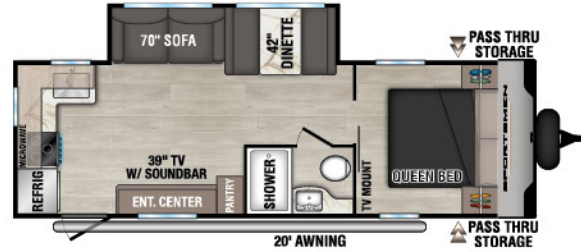

241RKSE

UVW - 5,610 | Exterior Length - 28' 2" | Sleeps - 5