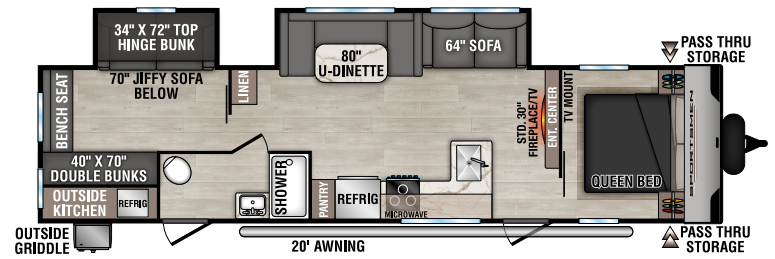

## 301BHKSE

UVW - 6,430 | Exterior Length - 32' 10" | Sleeps - 10

## 301DBSE

UVW - 6,360 | Exterior Length - 32' 10" | Sleeps - 8

## 303QBSE

UVW - 7,600 | Exterior Length - 35' 4" | Sleeps - 5

## 332BHKSE

UVW - 7,660 | Exterior Length - 37' 3" | Sleeps - 10

**NEW**