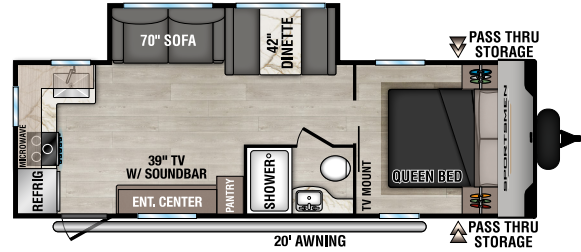

241RKSE

UVW - 5,610 | Exterior Length - 28' 2" | Sleeps - 5