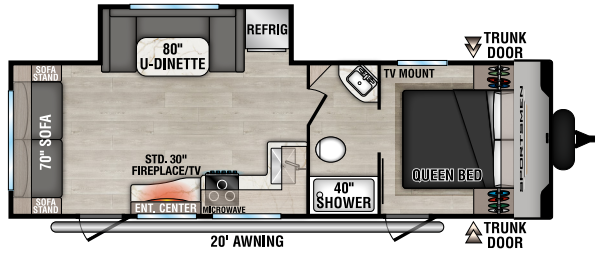

251RSSE

UVW - 5,760 | Exterior Length - 29' 7" | Sleeps - 6