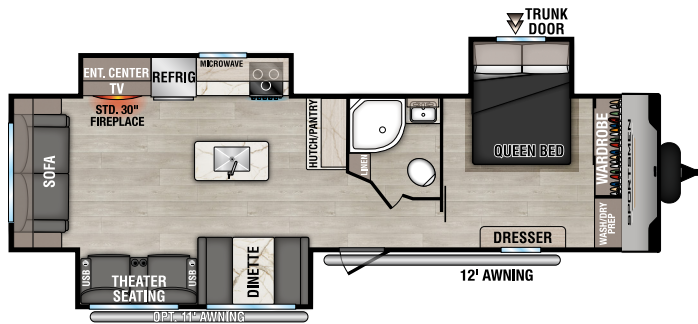

## 301BHKSE

UVW - 6,430 | Exterior Length - 32' 10" | Sleeps - 10

## 301DBSE

UVW - 6,360 | Exterior Length - 32' 10" | Sleeps - 8

## 303QBSE

UVW - 7,600 | Exterior Length - 35' 4" | Sleeps - 5

## 332BHKSE

UVW - 7,660 | Exterior Length - 37' 3" | Sleeps - 10

**NEW**