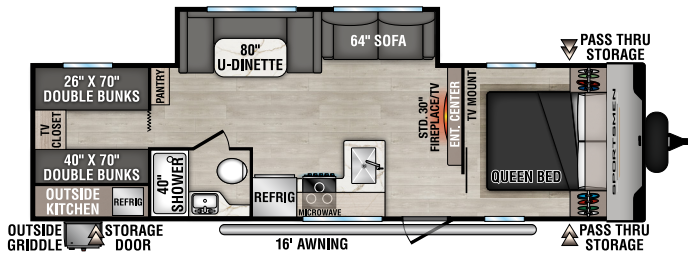

UVW - 5,610 | Exterior Length - 28' 2" | Sleeps - 5

**251RSSE**

UVW - 5,760 | Exterior Length - 29' 7" | Sleeps - 6

**260BHSE**

UVW - 4,990 | Exterior Length - 28' 7" | Sleeps - 9

**261BHKSE**

UVW - 6,270 | Exterior Length - 31' 7" | Sleeps - 9

## 301BHKSE

UVW - 6,430 | Exterior Length - 32' 10" | Sleeps - 10

## 303QBSE

UVW - 7,600 | Exterior Length - 35' 4" | Sleeps - 5

## 332BHKSE

UVW - 7,660 | Exterior Length - 37' 3" | Sleeps - 10

**NEW**