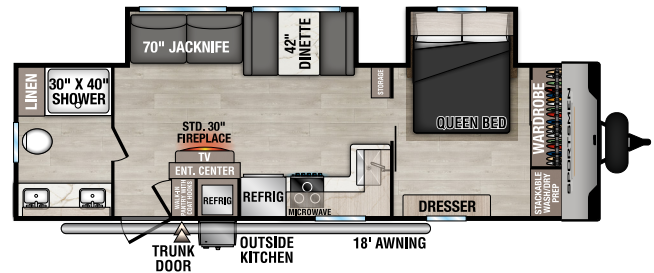

UVW - 5,610 | Exterior Length - 28' 2" | Sleeps - 5

**251RSSE**

UVW - 5,760 | Exterior Length - 29' 7" | Sleeps - 6

**260BHSE**

UVW - 4,990 | Exterior Length - 28' 7" | Sleeps - 9

**261BHKSE**

UVW - 6,270 | Exterior Length - 31' 7" | Sleeps - 9

**292RBKSE**

UVW - 7,070 | Exterior Length - 32' 11" | Sleeps - 5

## 301BHKSE

UVW - 6,430 | Exterior Length - 32' 10" | Sleeps - 10

## 332BHKSE

UVW - 7,660 | Exterior Length - 37' 3" | Sleeps - 10

**NEW**