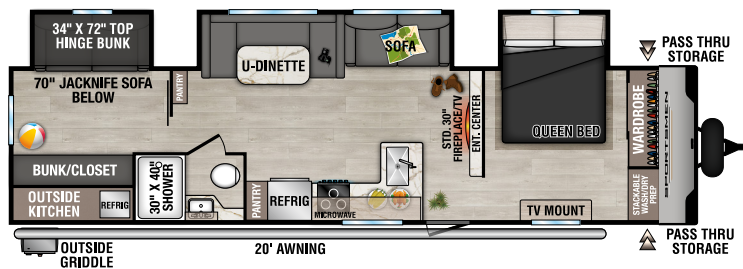

## 301BHKSE

UVW - 6,430 | Exterior Length - 32' 10" | Sleeps - 10

## 301DBSE

UVW - 6,360 | Exterior Length - 32' 10" | Sleeps - 8

## 303QBSE

UVW - 7,600 | Exterior Length - 35' 4" | Sleeps - 5

## 332BHKSE

UVW - 7,660 | Exterior Length - 37' 3" | Sleeps - 10

**NEW**