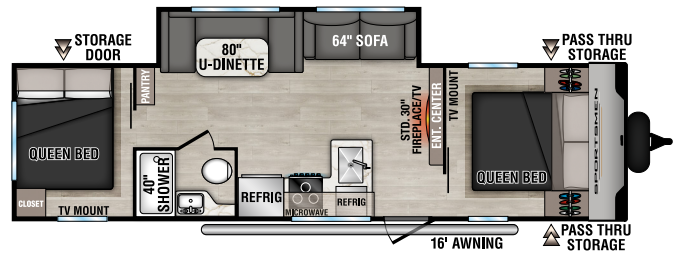

**292RBKSE**

UVW - 7,070 | Exterior Length - 32' 11" | Sleeps - 5

## 301BHKSE

UVW - 6,430 | Exterior Length - 32' 10" | Sleeps - 10

## 303QBSE

UVW - 7,600 | Exterior Length - 35' 4" | Sleeps - 5

## 332BHKSE

UVW - 7,660 | Exterior Length - 37' 3" | Sleeps - 10

**NEW**