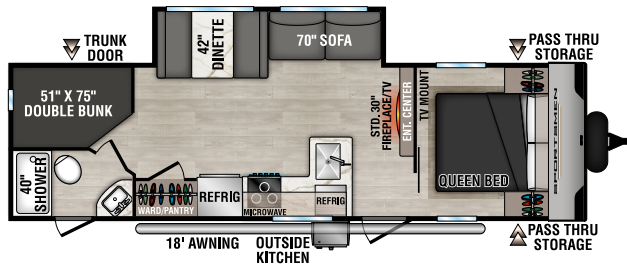

UVW - 5,610 | Exterior Length - 28' 2" | Sleeps - 5

**251RSSE**

UVW - 5,760 | Exterior Length - 29' 7" | Sleeps - 6

**260BHSE**

UVW - 4,990 | Exterior Length - 28' 7" | Sleeps - 9

**261BHKSE**

UVW - 6,270 | Exterior Length - 31' 7" | Sleeps - 9

## 301BHKSE

UVW - 6,430 | Exterior Length - 32' 10" | Sleeps - 10

## 303QBSE

UVW - 7,600 | Exterior Length - 35' 4" | Sleeps - 5

## 332BHKSE

UVW - 7,660 | Exterior Length - 37' 3" | Sleeps - 10

**NEW**