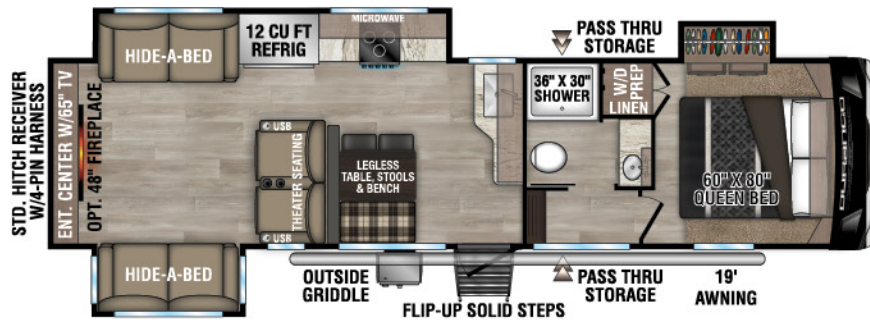

D256RKT UVW - 9,390 | Exterior Length - 33' 3" | Sleeps - 5

2025 DURANGO HT

D283RLT UVW - 9,320 | Exterior Length - 32'11" | Sleeps - 5

D286BHD UVW - 9,080 | Exterior Length - 33'7" | Sleeps - 10

D290RLT UVW - 9,470 | Exterior Length - 34'5" | Sleeps - 6