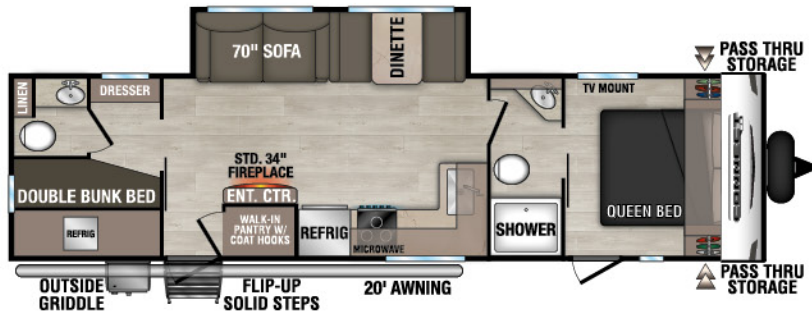

C241RESE U VW - 5,530 | Exterior Length - 29'2" | Sleeps - 5

C251RLSE U VW - 5,710 | Exterior Length - 29'7" | Sleeps - 6

C271BHKSE U VW - 6,170 | Exterior Length - 32'1" | Sleeps - 9

# 2025 CONNECT SE

**NEW**

C272RKSE UVW - 6,570 | Exterior Length - 31'11" | Sleeps - 2

**NEW**

C301BHKSE UVW - 6,780 | Exterior Length - 35' | Sleeps - 8

C312BHKSE UVW - 7,350 | Exterior Length - 36'7" | Sleeps - 9