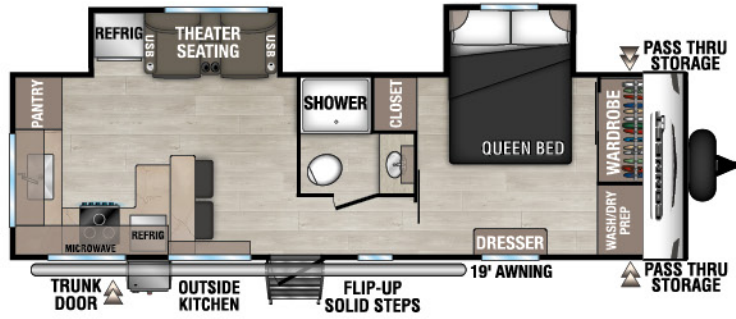

C241RESE U VW - 5,530 | Exterior Length - 29'2" | Sleeps - 5

C251RLSE U VW - 5,710 | Exterior Length - 29'7" | Sleeps - 6

C271BHKSE U VW - 6,170 | Exterior Length - 32'1" | Sleeps - 9

# 2025 CONNECT SE

**NEW**

C272RKSE UVW - 6,570 | Exterior Length - 31'11" | Sleeps - 2

**NEW**

C301BHKSE UVW - 6,780 | Exterior Length - 35' | Sleeps - 8

C312BHKSE UVW - 7,350 | Exterior Length - 36'7" | Sleeps - 9