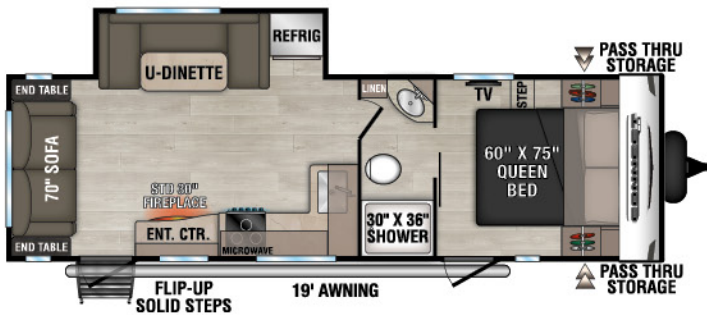

C241RESE U VW - 5,530 | Exterior Length - 29'2" | Sleeps - 5

C251RLSE U VW - 5,710 | Exterior Length - 29'7" | Sleeps - 6

C271BHKSE U VW - 6,170 | Exterior Length - 32'1" | Sleeps - 9

# 2025 CONNECT SE

**NEW**

C272RKSE UVW - 6,570 | Exterior Length - 31'11" | Sleeps - 2

**NEW**

C301BHKSE UVW - 6,780 | Exterior Length - 35' | Sleeps - 8

C312BHKSE UVW - 7,350 | Exterior Length - 36'7" | Sleeps - 9