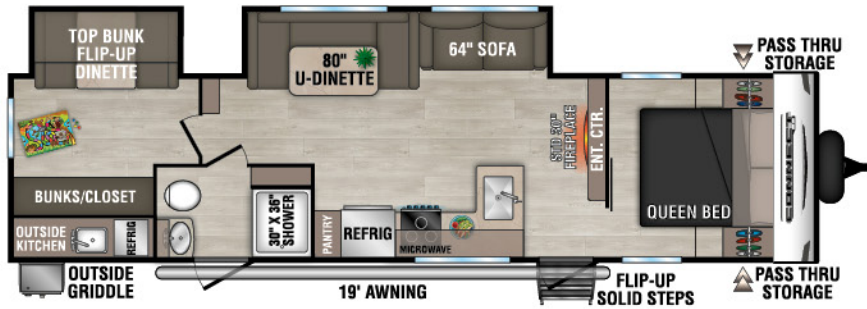

C241RESE U VW - 5,530 | Exterior Length - 29'2" | Sleeps - 5

C251RLSE U VW - 5,710 | Exterior Length - 29'7" | Sleeps - 6

C271BHKSE U VW - 6,170 | Exterior Length - 32'1" | Sleeps - 9

# 2025 CONNECT SE

**NEW**

C272RKSE UVW - 6,570 | Exterior Length - 31'11" | Sleeps - 2

**NEW**

C301BHKSE UVW - 6,780 | Exterior Length - 35' | Sleeps - 8

C312BHKSE UVW - 7,350 | Exterior Length - 36'7" | Sleeps - 9