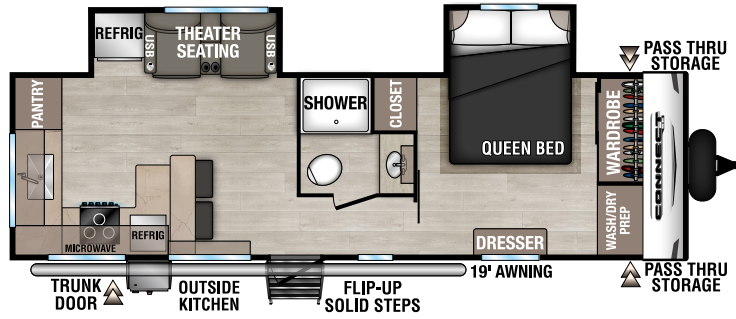

C241RESE UUV - 5,530 | Exterior Length - 29'2" | Sleeps - 5

C251RLSE UUV - 5,710 | Exterior Length - 29'7" | Sleeps - 6

C271BHKSE UUV - 6,170 | Exterior Length - 32'1" | Sleeps - 9

# 2025 CONNECT SE

**NEW**

**C272RKSE** UVW - 6,570 | Exterior Length - 31'11" | Sleeps - 2

**NEW**

**C301BHKSE** UVW - 6,780 | Exterior Length - 35' | Sleeps - 8

**C312BHKSE** UVW - 7,350 | Exterior Length - 36'7" | Sleeps - 9