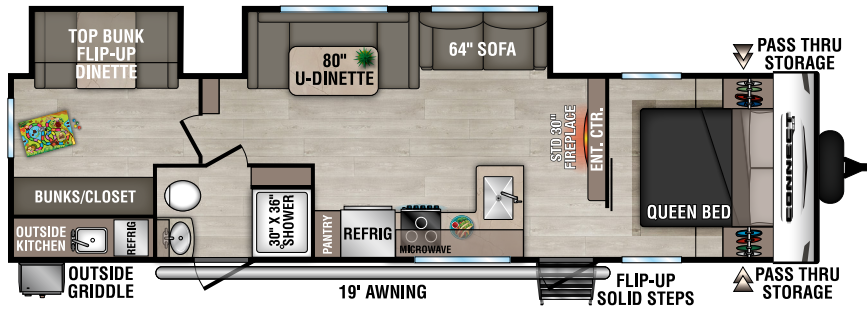

C241RESE UUV - 5,530 | Exterior Length - 29'2" | Sleeps - 5

C251RLSE UUV - 5,710 | Exterior Length - 29'7" | Sleeps - 6

C271BHKSE UUV - 6,170 | Exterior Length - 32'1" | Sleeps - 9

# 2025 CONNECT SE

**NEW**

**C272RKSE** UVW - 6,570 | Exterior Length - 31'11" | Sleeps - 2

**NEW**

**C301BHKSE** UVW - 6,780 | Exterior Length - 35' | Sleeps - 8

**C312BHKSE** UVW - 7,350 | Exterior Length - 36'7" | Sleeps - 9