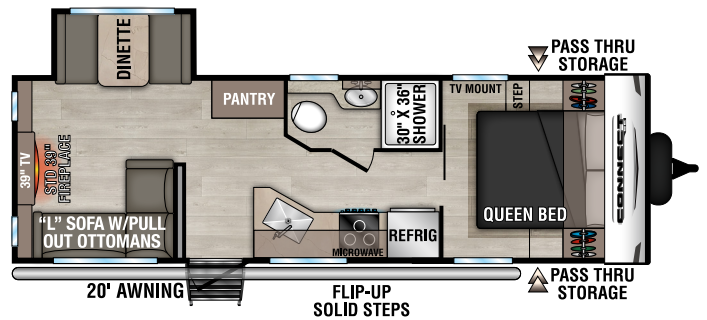

C241RESE UUV - 5,530 | Exterior Length - 29'2" | Sleeps - 5

C251RLSE UUV - 5,710 | Exterior Length - 29'7" | Sleeps - 6

C271BHKSE UUV - 6,170 | Exterior Length - 32'1" | Sleeps - 9

# 2025 CONNECT SE

**NEW**

**C272RKSE** UVW - 6,570 | Exterior Length - 31'11" | Sleeps - 2

**NEW**

**C301BHKSE** UVW - 6,780 | Exterior Length - 35' | Sleeps - 8

**C312BHKSE** UVW - 7,350 | Exterior Length - 36'7" | Sleeps - 9