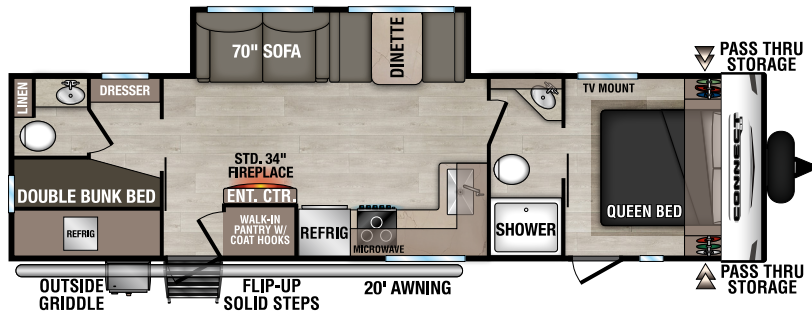

C241RESE UUV - 5,530 | Exterior Length - 29'2" | Sleeps - 5

C251RLSE UUV - 5,710 | Exterior Length - 29'7" | Sleeps - 6

C271BHKSE UUV - 6,170 | Exterior Length - 32'1" | Sleeps - 9

# 2025 CONNECT SE

**NEW**

**C272RKSE** UVW - 6,570 | Exterior Length - 31'11" | Sleeps - 2

**NEW**

**C301BHKSE** UVW - 6,780 | Exterior Length - 35' | Sleeps - 8

**C312BHKSE** UVW - 7,350 | Exterior Length - 36'7" | Sleeps - 9