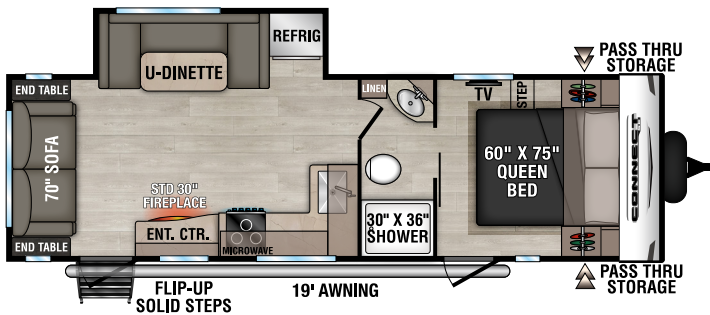

C241RESE UUV - 5,530 | Exterior Length - 29'2" | Sleeps - 5

C251RLSE UUV - 5,710 | Exterior Length - 29'7" | Sleeps - 6

C271BHKSE UUV - 6,170 | Exterior Length - 32'1" | Sleeps - 9

# 2025 CONNECT SE

**NEW**

**C272RKSE** UVW - 6,570 | Exterior Length - 31'11" | Sleeps - 2

**NEW**

**C301BHKSE** UVW - 6,780 | Exterior Length - 35' | Sleeps - 8

**C312BHKSE** UVW - 7,350 | Exterior Length - 36'7" | Sleeps - 9