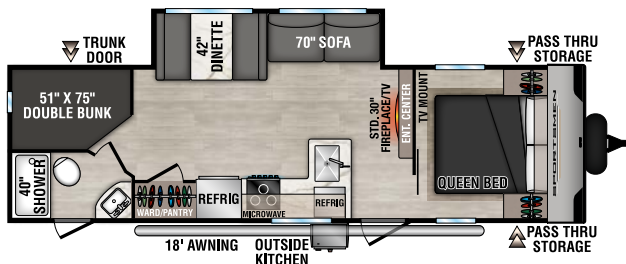

UVW - 5,610 | Exterior Length - 28' 2" | Sleeps - 5

251RSSE

UVW - 5,760 | Exterior Length - 29' 7" | Sleeps - 6

260BHSE

UVW - 4,990 | Exterior Length - 28' 7" | Sleeps - 9

261BHKSE

UVW - 6,270 | Exterior Length - 31' 7" | Sleeps - 9

292RBKSE

UVW - 7,070 | Exterior Length - 32' 11" | Sleeps - 5

2025 SPORTSMEN SE

301BHKSE

UVW - 6,430 | Exterior Length - 32' 10" | Sleeps - 10

301DBSE

UVW - 6,360 | Exterior Length - 32' 10" | Sleeps - 8

303QBSE