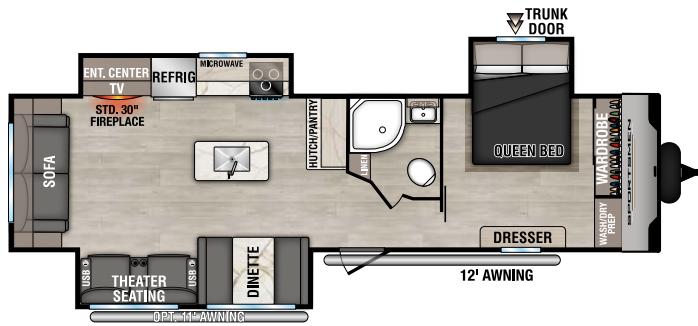

UVW - 5,610 | Exterior Length - 28' 2" | Sleeps - 5

251RSSE

UVW - 5,760 | Exterior Length - 29' 7" | Sleeps - 6

260BHSE

UVW - 4,990 | Exterior Length - 28' 7" | Sleeps - 9

261BHKSE

UVW - 6,270 | Exterior Length - 31' 7" | Sleeps - 9

292RBKSE

UVW - 7,070 | Exterior Length - 32' 11" | Sleeps - 5

2025 SPORTSMEN SE

301BHKSE

UVW - 6,430 | Exterior Length - 32' 10" | Sleeps - 10

301DBSE

UVW - 6,360 | Exterior Length - 32' 10" | Sleeps - 8

303QBSE