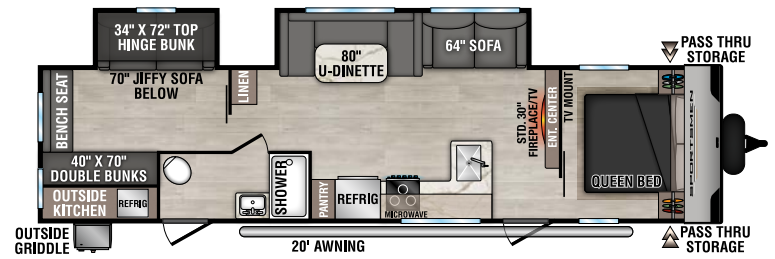

332BHKSE

UVW - 7,660 | Exterior Length - 37' 3" | Sleeps - 10