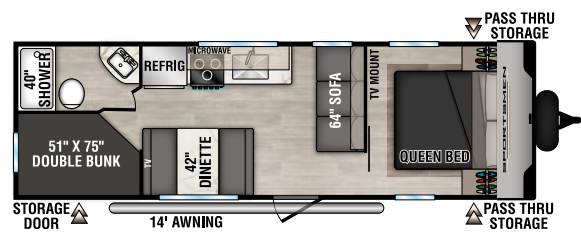

UVW - 5,610 | Exterior Length - 28' 2" | Sleeps - 5

251RSSE

UVW - 5,760 | Exterior Length - 29' 7" | Sleeps - 6

260BHSE

UVW - 4,990 | Exterior Length - 28' 7" | Sleeps - 9

261BHKSE

UVW - 6,270 | Exterior Length - 31' 7" | Sleeps - 9

292RBKSE

UVW - 7,070 | Exterior Length - 32' 11" | Sleeps - 5

2025 SPORTSMEN SE

301BHKSE

UVW - 6,430 | Exterior Length - 32' 10" | Sleeps - 10

301DBSE

UVW - 6,360 | Exterior Length - 32' 10" | Sleeps - 8

303QBSE