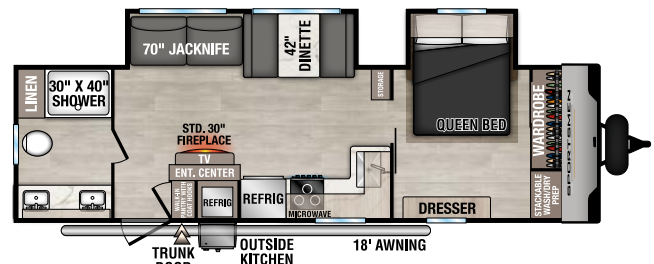

UVW - 5,610 | Exterior Length - 28' 2" | Sleeps - 5

251RSSE

UVW - 5,760 | Exterior Length - 29' 7" | Sleeps - 6

260BHSE

UVW - 4,990 | Exterior Length - 28' 7" | Sleeps - 9

261BHKSE

UVW - 6,270 | Exterior Length - 31' 7" | Sleeps - 9

292RBKSE

UVW - 7,070 | Exterior Length - 32' 11" | Sleeps - 5

2025 SPORTSMEN SE

301BHKSE

UVW - 6,430 | Exterior Length - 32' 10" | Sleeps - 10

301DBSE

UVW - 6,360 | Exterior Length - 32' 10" | Sleeps - 8

303QBSE