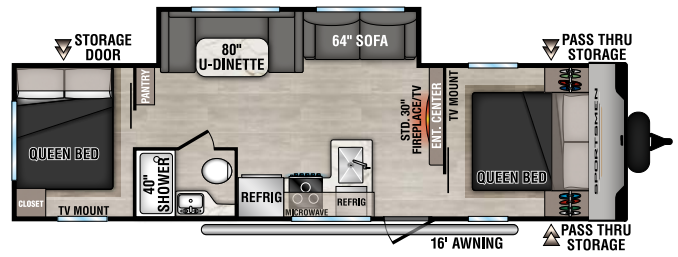

UVW - 5,610 | Exterior Length - 28' 2" | Sleeps - 5

251RSSE

UVW - 5,760 | Exterior Length - 29' 7" | Sleeps - 6

260BHSE

UVW - 4,990 | Exterior Length - 28' 7" | Sleeps - 9

261BHKSE

UVW - 6,270 | Exterior Length - 31' 7" | Sleeps - 9

292RBKSE

UVW - 7,070 | Exterior Length - 32' 11" | Sleeps - 5

2025 SPORTSMEN SE

301BHKSE

UVW - 6,430 | Exterior Length - 32' 10" | Sleeps - 10

301DBSE

UVW - 6,360 | Exterior Length - 32' 10" | Sleeps - 8

303QBSE