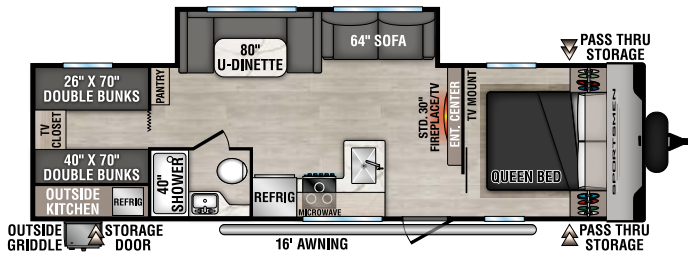

UVW - 5,610 | Exterior Length - 28' 2" | Sleeps - 5

251RSSE

UVW - 5,760 | Exterior Length - 29' 7" | Sleeps - 6

260BHSE

UVW - 4,990 | Exterior Length - 28' 7" | Sleeps - 9

261BHKSE

UVW - 6,270 | Exterior Length - 31' 7" | Sleeps - 9

292RBKSE

UVW - 7,070 | Exterior Length - 32' 11" | Sleeps - 5

2025 SPORTSMEN SE

301BHKSE

UVW - 6,430 | Exterior Length - 32' 10" | Sleeps - 10

301DBSE

UVW - 6,360 | Exterior Length - 32' 10" | Sleeps - 8

303QBSE