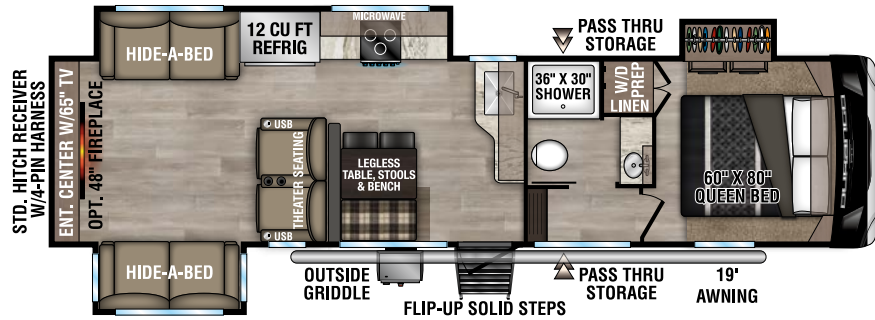

D256RKT UVW - 9,390 | Exterior Length - 33' 3" | Sleeps - 5

2025 DURANGO HT

D283RLT UVW - 9,320 | Exterior Length - 32'11\"/>

D286BHD UVW - 9,080 | Exterior Length - 33'7\"/>

D290RLT UVW - 9,470 | Exterior Length - 34'5\"/>