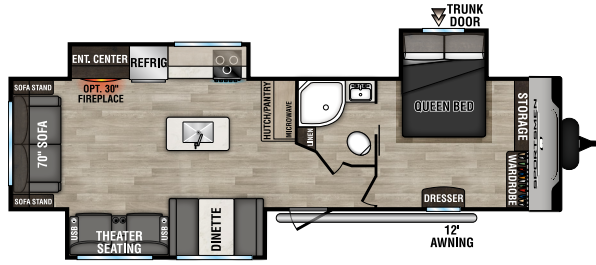

270BHSE

UWV - 5,180 | Exterior Length - 31' 5" | Sleeps - 6

281BHSE

UWV - 6,160 | Exterior Length - 32' 7" | Sleeps - 9

NEW

292RBKSE

UWV - 6,690 | Exterior Length - 32' 2" | Sleeps - 5

2024 SPORTSMEN SE

301BHKSE UYW - 6,310 | Exterior Length - 32'10" | Sleeps - 10

301DBSE UYW - 6,180 | Exterior Length - 32'10" | Sleeps - 8

303QBSE UYW - 7,600 | Exterior Length - 34'7" | Sleeps - 5

332BHKSE UYW - 7,440 | Exterior Length - 37'3" | Sleeps - 10

TOY HAULERS

250THSE - TOY HAULER
UYW - 5,300 | Exterior Length - 29'1" | Sleeps - 6

270THSE - TOY HAULER
UYW - 5,400 | Exterior Length - 30'10" | Sleeps - 6

Sportsmen SE