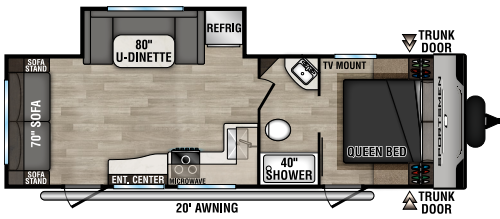

241RKSE

UWV - 5,500 | Exterior Length - 28' 2" | Sleeps - 5

251RSSE

UWV - 5,720 | Exterior Length - 29' 7" | Sleeps - 6

260BHSE

UWV - 4,870 | Exterior Length - 28' 7" | Sleeps - 9

261BHKSE

UWV - 6,090 | Exterior Length - 31' 7" | Sleeps - 9

270BHSE

UWV - 5,180 | Exterior Length - 31' 5" | Sleeps - 6

281BHSE

UWV - 6,160 | Exterior Length - 32' 7" | Sleeps - 9

NEW

292RBKSE

UWV - 6,690 | Exterior Length - 32' 2" | Sleeps - 5

2024 SPORTSMEN SE

301BHKSE UYW - 6,310 | Exterior Length - 32'10" | Sleeps - 10

301DBSE UYW - 6,180 | Exterior Length - 32'10" | Sleeps - 8

303QBSE UYW - 7,600 | Exterior Length - 34'7" | Sleeps - 5

332BHKSE UYW - 7,440 | Exterior Length - 37'3" | Sleeps - 10

TOY HAULERS

250THSE - TOY HAULER
UYW - 5,300 | Exterior Length - 29'1" | Sleeps - 6

270THSE - TOY HAULER
UYW - 5,400 | Exterior Length - 30'10" | Sleeps - 6

Sportsmen SE