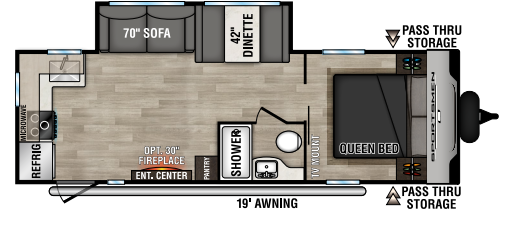

241RKSE

UWV - 5,500 | Exterior Length - 28' 2" | Sleeps - 5

251RSSE

UWV - 5,720 | Exterior Length - 29' 7" | Sleeps - 6

260BHSE

UWV - 4,870 | Exterior Length - 28' 7" | Sleeps - 9

261BHKSE

UWV - 6,090 | Exterior Length - 31' 7" | Sleeps - 9

270BHSE

UWV - 5,180 | Exterior Length - 31' 5" | Sleeps - 6

281BHSE

UWV - 6,160 | Exterior Length - 32' 7" | Sleeps - 9

NEW

292RBKSE

UWV - 6,690 | Exterior Length - 32' 2" | Sleeps - 5

2024 SPORTSMEN SE

301BHKSE UYW - 6,310 | Exterior Length - 32'10" | Sleeps - 10

301DBSE UYW - 6,180 | Exterior Length - 32'10" | Sleeps - 8

303QBSE UYW - 7,600 | Exterior Length - 34'7" | Sleeps - 5

332BHKSE UYW - 7,440 | Exterior Length - 37'3" | Sleeps - 10

TOY HAULERS

250THSE - TOY HAULER
UYW - 5,300 | Exterior Length - 29'1" | Sleeps - 6

270THSE - TOY HAULER
UYW - 5,400 | Exterior Length - 30'10" | Sleeps - 6

Sportsmen SE