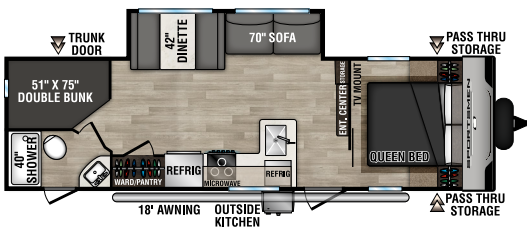

241RKSE

UWV - 5,500 | Exterior Length - 28' 2" | Sleeps - 5

251RSSE

UWV - 5,720 | Exterior Length - 29' 7" | Sleeps - 6

260BHSE

UWV - 4,870 | Exterior Length - 28' 7" | Sleeps - 9

261BHKSE

UWV - 6,090 | Exterior Length - 31' 7" | Sleeps - 9

270BHSE

UWV - 5,180 | Exterior Length - 31' 5" | Sleeps - 6

281BHSE

UWV - 6,160 | Exterior Length - 32' 7" | Sleeps - 9

NEW

292RBKSE

UWV - 6,690 | Exterior Length - 32' 2" | Sleeps - 5

2024 SPORTSMEN SE

301BHKSE UYW - 6,310 | Exterior Length - 32'10" | Sleeps - 10

301DBSE UYW - 6,180 | Exterior Length - 32'10" | Sleeps - 8

303QBSE UYW - 7,600 | Exterior Length - 34'7" | Sleeps - 5

332BHKSE UYW - 7,440 | Exterior Length - 37'3" | Sleeps - 10

TOY HAULERS

250THSE - TOY HAULER
UYW - 5,300 | Exterior Length - 29'1" | Sleeps - 6

270THSE - TOY HAULER
UYW - 5,400 | Exterior Length - 30'10" | Sleeps - 6

Sportsmen SE