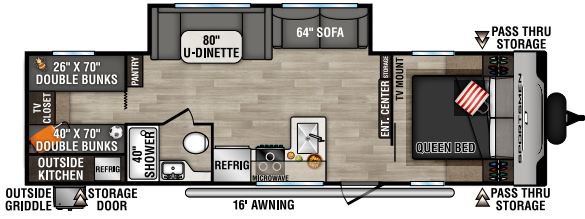

270BHSE

UWV - 5,180 | Exterior Length - 31' 5" | Sleeps - 6

281BHSE

UWV - 6,160 | Exterior Length - 32' 7" | Sleeps - 9

NEW

292RBKSE

UWV - 6,690 | Exterior Length - 32' 2" | Sleeps - 5

2024 SPORTSMEN SE

301BHKSE UYW - 6,310 | Exterior Length - 32'10" | Sleeps - 10

301DBSE UYW - 6,180 | Exterior Length - 32'10" | Sleeps - 8

303QBSE UYW - 7,600 | Exterior Length - 34'7" | Sleeps - 5

332BHKSE UYW - 7,440 | Exterior Length - 37'3" | Sleeps - 10

TOY HAULERS

250THSE - TOY HAULER
UYW - 5,300 | Exterior Length - 29'1" | Sleeps - 6

270THSE - TOY HAULER
UYW - 5,400 | Exterior Length - 30'10" | Sleeps - 6

Sportsmen SE