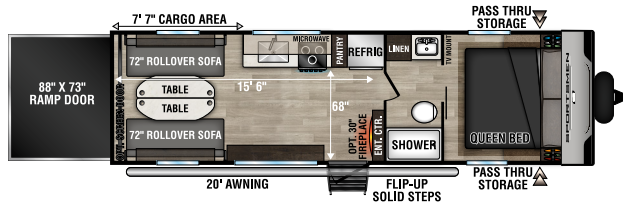

301BHKSE UYW - 6,310 | Exterior Length - 32'10" | Sleeps - 10

301DBSE UYW - 6,180 | Exterior Length - 32'10" | Sleeps - 8

303QBSE UYW - 7,600 | Exterior Length - 34'7" | Sleeps - 5

332BHKSE UYW - 7,440 | Exterior Length - 37'3" | Sleeps - 10

TOY HAULERS

250THSE - TOY HAULER
UYW - 5,300 | Exterior Length - 29'1" | Sleeps - 6

270THSE - TOY HAULER
UYW - 5,400 | Exterior Length - 30'10" | Sleeps - 6

Sportsmen SE