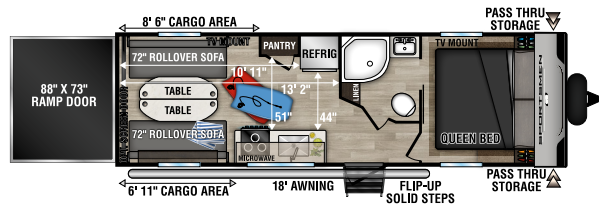

301BHKSE UYW - 6,310 | Exterior Length - 32'10" | Sleeps - 10

301DBSE UYW - 6,180 | Exterior Length - 32'10" | Sleeps - 8

303QBSE UYW - 7,600 | Exterior Length - 34'7" | Sleeps - 5

332BHKSE UYW - 7,440 | Exterior Length - 37'3" | Sleeps - 10

TOY HAULERS

250THSE - TOY HAULER
UYW - 5,300 | Exterior Length - 29'1" | Sleeps - 6

270THSE - TOY HAULER
UYW - 5,400 | Exterior Length - 30'10" | Sleeps - 6

Sportsmen SE