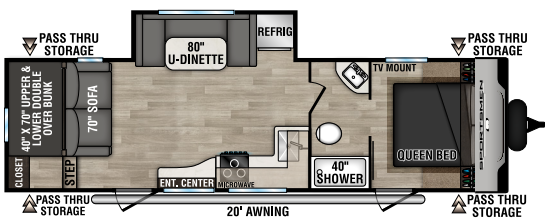

241RKSE

UWV - 5,500 | Exterior Length - 28' 2" | Sleeps - 5

251RSSE

UWV - 5,720 | Exterior Length - 29' 7" | Sleeps - 6

260BHSE

UWV - 4,870 | Exterior Length - 28' 7" | Sleeps - 9

261BHKSE

UWV - 6,090 | Exterior Length - 31' 7" | Sleeps - 9

270BHSE

UWV - 5,180 | Exterior Length - 31' 5" | Sleeps - 6

281BHSE

UWV - 6,160 | Exterior Length - 32' 7" | Sleeps - 9

NEW

292RBKSE

UWV - 6,690 | Exterior Length - 32' 2" | Sleeps - 5

2024 SPORTSMEN SE

301BHKSE UYW - 6,310 | Exterior Length - 32'10" | Sleeps - 10

301DBSE UYW - 6,180 | Exterior Length - 32'10" | Sleeps - 8

303QBSE UYW - 7,600 | Exterior Length - 34'7" | Sleeps - 5

332BHKSE UYW - 7,440 | Exterior Length - 37'3" | Sleeps - 10

TOY HAULERS

250THSE - TOY HAULER
UYW - 5,300 | Exterior Length - 29'1" | Sleeps - 6

270THSE - TOY HAULER
UYW - 5,400 | Exterior Length - 30'10" | Sleeps - 6

Sportsmen SE