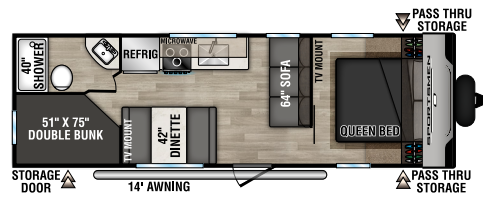

241RKSE

UWV - 5,500 | Exterior Length - 28' 2" | Sleeps - 5

251RSSE

UWV - 5,720 | Exterior Length - 29' 7" | Sleeps - 6

260BHSE

UWV - 4,870 | Exterior Length - 28' 7" | Sleeps - 9

261BHKSE

UWV - 6,090 | Exterior Length - 31' 7" | Sleeps - 9

270BHSE

UWV - 5,180 | Exterior Length - 31' 5" | Sleeps - 6

281BHSE

UWV - 6,160 | Exterior Length - 32' 7" | Sleeps - 9

NEW

292RBKSE

UWV - 6,690 | Exterior Length - 32' 2" | Sleeps - 5

2024 SPORTSMEN SE

301BHKSE UYW - 6,310 | Exterior Length - 32'10" | Sleeps - 10

301DBSE UYW - 6,180 | Exterior Length - 32'10" | Sleeps - 8

303QBSE UYW - 7,600 | Exterior Length - 34'7" | Sleeps - 5

332BHKSE UYW - 7,440 | Exterior Length - 37'3" | Sleeps - 10

TOY HAULERS

250THSE - TOY HAULER
UYW - 5,300 | Exterior Length - 29'1" | Sleeps - 6

270THSE - TOY HAULER
UYW - 5,400 | Exterior Length - 30'10" | Sleeps - 6

Sportsmen SE