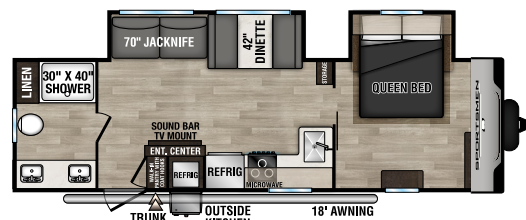

241RKSE

UWV - 5,500 | Exterior Length - 28' 2" | Sleeps - 5

251RSSE

UWV - 5,720 | Exterior Length - 29' 7" | Sleeps - 6

260BHSE

UWV - 4,870 | Exterior Length - 28' 7" | Sleeps - 9

261BHKSE

UWV - 6,090 | Exterior Length - 31' 7" | Sleeps - 9

270BHSE

UWV - 5,180 | Exterior Length - 31' 5" | Sleeps - 6

281BHSE

UWV - 6,160 | Exterior Length - 32' 7" | Sleeps - 9

NEW

292RBKSE

UWV - 6,690 | Exterior Length - 32' 2" | Sleeps - 5

2024 SPORTSMEN SE

301BHKSE UYW - 6,310 | Exterior Length - 32'10" | Sleeps - 10

301DBSE UYW - 6,180 | Exterior Length - 32'10" | Sleeps - 8

303QBSE UYW - 7,600 | Exterior Length - 34'7" | Sleeps - 5

332BHKSE UYW - 7,440 | Exterior Length - 37'3" | Sleeps - 10

TOY HAULERS

250THSE - TOY HAULER
UYW - 5,300 | Exterior Length - 29'1" | Sleeps - 6

270THSE - TOY HAULER
UYW - 5,400 | Exterior Length - 30'10" | Sleeps - 6

Sportsmen SE