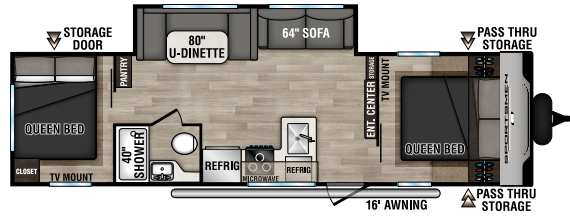

270BHSE

UWV - 5,180 | Exterior Length - 31' 5" | Sleeps - 6

281BHSE

UWV - 6,160 | Exterior Length - 32' 7" | Sleeps - 9

NEW

292RBKSE

UWV - 6,690 | Exterior Length - 32' 2" | Sleeps - 5

2024 SPORTSMEN SE

301BHKSE UYW - 6,310 | Exterior Length - 32'10" | Sleeps - 10

301DBSE UYW - 6,180 | Exterior Length - 32'10" | Sleeps - 8

303QBSE UYW - 7,600 | Exterior Length - 34'7" | Sleeps - 5

332BHKSE UYW - 7,440 | Exterior Length - 37'3" | Sleeps - 10

TOY HAULERS

250THSE - TOY HAULER
UYW - 5,300 | Exterior Length - 29'1" | Sleeps - 6

270THSE - TOY HAULER
UYW - 5,400 | Exterior Length - 30'10" | Sleeps - 6

Sportsmen SE