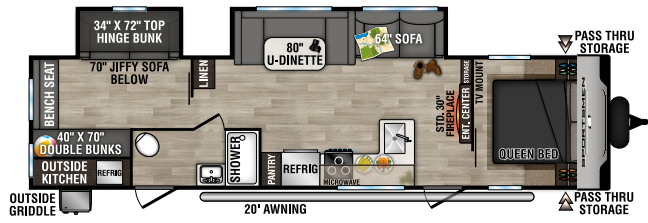

241RKSE

UWV - 5,500 | Exterior Length - 28' 2" | Sleeps - 5

251RSSE

UWV - 5,720 | Exterior Length - 29' 7" | Sleeps - 6

260BHSE

UWV - 4,870 | Exterior Length - 28' 7" | Sleeps - 9

261BHKSE

UWV - 6,090 | Exterior Length - 31' 7" | Sleeps - 9

270BHSE

UWV - 5,180 | Exterior Length - 31' 5" | Sleeps - 6

281BHSE

UWV - 6,160 | Exterior Length - 32' 7" | Sleeps - 9

NEW

292RBKSE

UWV - 6,690 | Exterior Length - 32' 2" | Sleeps - 5

2024 SPORTSMEN SE

301BHKSE UYW - 6,310 | Exterior Length - 32'10" | Sleeps - 10

301DBSE UYW - 6,180 | Exterior Length - 32'10" | Sleeps - 8

303QBSE UYW - 7,600 | Exterior Length - 34'7" | Sleeps - 5

332BHKSE UYW - 7,440 | Exterior Length - 37'3" | Sleeps - 10

TOY HAULERS

250THSE - TOY HAULER
UYW - 5,300 | Exterior Length - 29'1" | Sleeps - 6

270THSE - TOY HAULER
UYW - 5,400 | Exterior Length - 30'10" | Sleeps - 6

Sportsmen SE