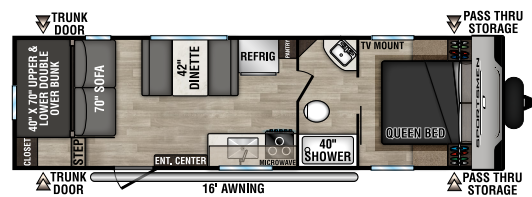

241RKSE

UWV - 5,500 | Exterior Length - 28' 2" | Sleeps - 5

251RSSE

UWV - 5,720 | Exterior Length - 29' 7" | Sleeps - 6

260BHSE

UWV - 4,870 | Exterior Length - 28' 7" | Sleeps - 9

261BHKSE

UWV - 6,090 | Exterior Length - 31' 7" | Sleeps - 9

270BHSE

UWV - 5,180 | Exterior Length - 31' 5" | Sleeps - 6

281BHSE

UWV - 6,160 | Exterior Length - 32' 7" | Sleeps - 9

NEW

292RBKSE

UWV - 6,690 | Exterior Length - 32' 2" | Sleeps - 5

2024 SPORTSMEN SE

301BHKSE UYW - 6,310 | Exterior Length - 32'10" | Sleeps - 10

301DBSE UYW - 6,180 | Exterior Length - 32'10" | Sleeps - 8

303QBSE UYW - 7,600 | Exterior Length - 34'7" | Sleeps - 5

332BHKSE UYW - 7,440 | Exterior Length - 37'3" | Sleeps - 10

TOY HAULERS

250THSE - TOY HAULER
UYW - 5,300 | Exterior Length - 29'1" | Sleeps - 6

270THSE - TOY HAULER
UYW - 5,400 | Exterior Length - 30'10" | Sleeps - 6

Sportsmen SE