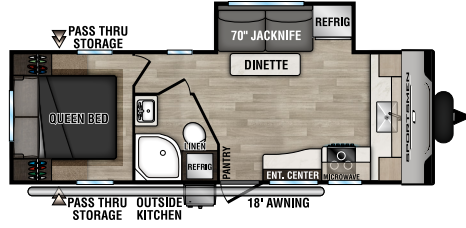

231FKKSE

UWV - 5,300 | Exterior Length - 27' 5" | Sleeps - 4