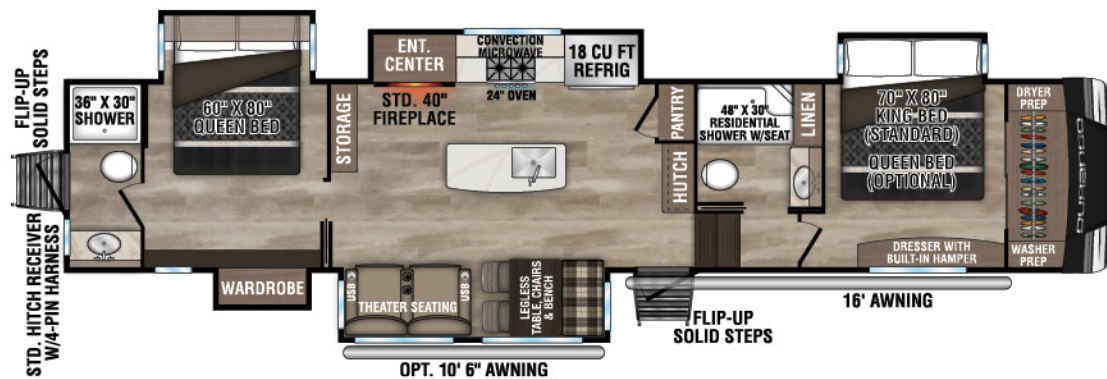

D321RKT UVW - 10,710 | Exterior Length - 34' 10" | Sleeps - 4

2024 DURANGO

D326RLT UUV-10,970 | Exterior Length - 37'7\"/>

D333RLT UUV-10,800 | Exterior Length - 37'10\"/>

D348BHF UUV-13,310 | Exterior Length - 42'2\"/>

D349DBF UUV-12,310 | Exterior Length - 42'4\"/>

Durango