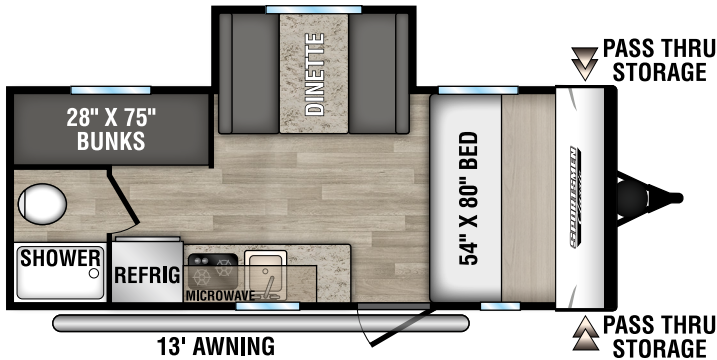

181BH UVW - 3,070 | Exterior Length - 21' 5" | Sleeps - 5