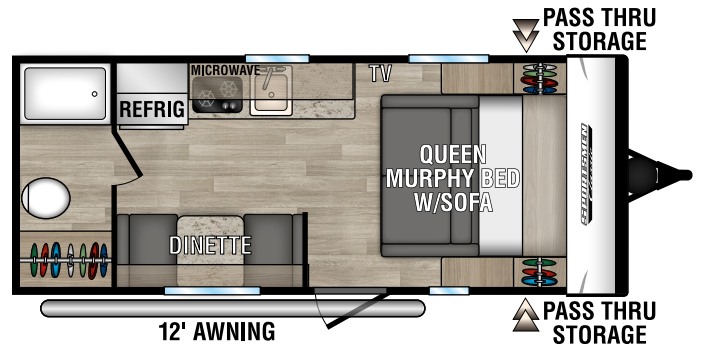

170MB U VW - 2,980 | Exterior Length - 22' | Sleeps - 3

180BH U VW - 2,690 | Exterior Length - 21' 5" | Sleeps - 4

180RBT U VW - 3,380 | Exterior Length - 21' 9" | Sleeps - 8