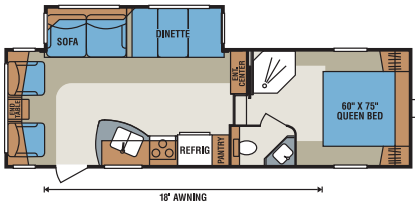

## Saddle Décor

**D245RL** • UVW 6,100 • Dry Hitch Wt. 1,130  
NCC 2,700 • Length 27'3"

**D245SB** • UVW 6,520 • Dry Hitch Wt. 1,140  
NCC 2,280 • Length 27'11"

**D275RE** • UVW 6,870 • Dry Hitch Wt. 1,210  
NCC 1,930 • Length 29'8"