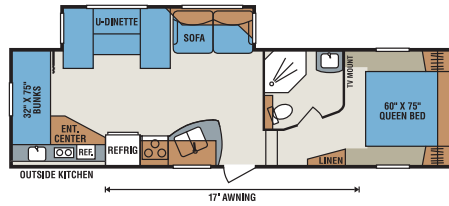

D295BH • UVW 7,400 • Dry Hitch Wt. 1,280
NCC 1,400 • Length 31'9"