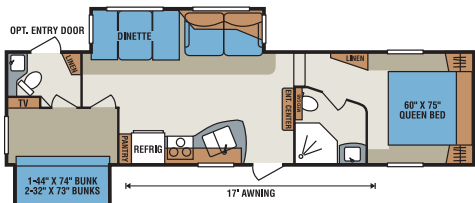

D296BH • UVW 7,890 • Dry Hitch Wt. 1,150
NCC 1,910 • Length 33'7"