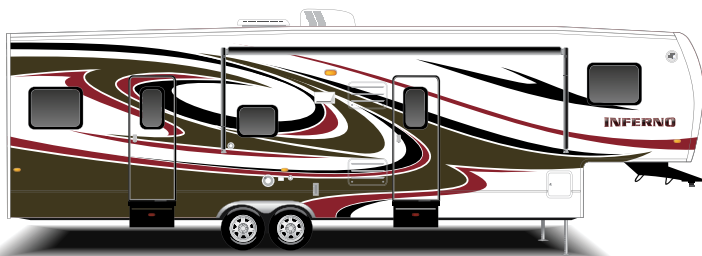

- Rear Power Stabilizer Jacks
- Roto-Flex Hitch
- Side by Side 12 Cubic Foot Refrigerator (4005T only)
- Sit'n Sleep
- Sit'n Sleep with Upper Bed
- Sliding Patio Door (3010T, 3710T, 3712T, 3722T and 3732T Only)
- Table and Chairs (3310T, 3312T, 3710T, 3712T and 3732T)
- Theatre Seating (Standard on 3010T, 3410T, 3722T and 4005T) (N/A on 3710T and 3712T)
- Toy Lock
- Versa-Trac Kit (Where Available)
- Washer/Dryer Combo (3410T, 3710T, 3712T, 3722T, 3732T and 4005T Only)
- Washer/Dryer Prep (3410T, 3710T, 3712T and 3732T Only) (Standard on 4005T and 4012T) (N/A with Sliding Patio Door)
- Wineguard® Dome Satellite

Excursion Edition Package

- 8 Cubic Foot Refrigerator
- Aluminum Wheels
- Fan-Tastic® Vent in Kitchen
- Dual Electric Rear Beds
- Ladder
- 32" LCD TV in Living Room (except 2910T is 26")
- Outside Stereo
- Outside Speakers
- Power Awning
- Ramp Threshold
- Rear Screen Wall
- Ceiling Fan
- Diamond Plate on Sidewalls
- Easy Flex Axles

Chili Spice Partial Body Paint